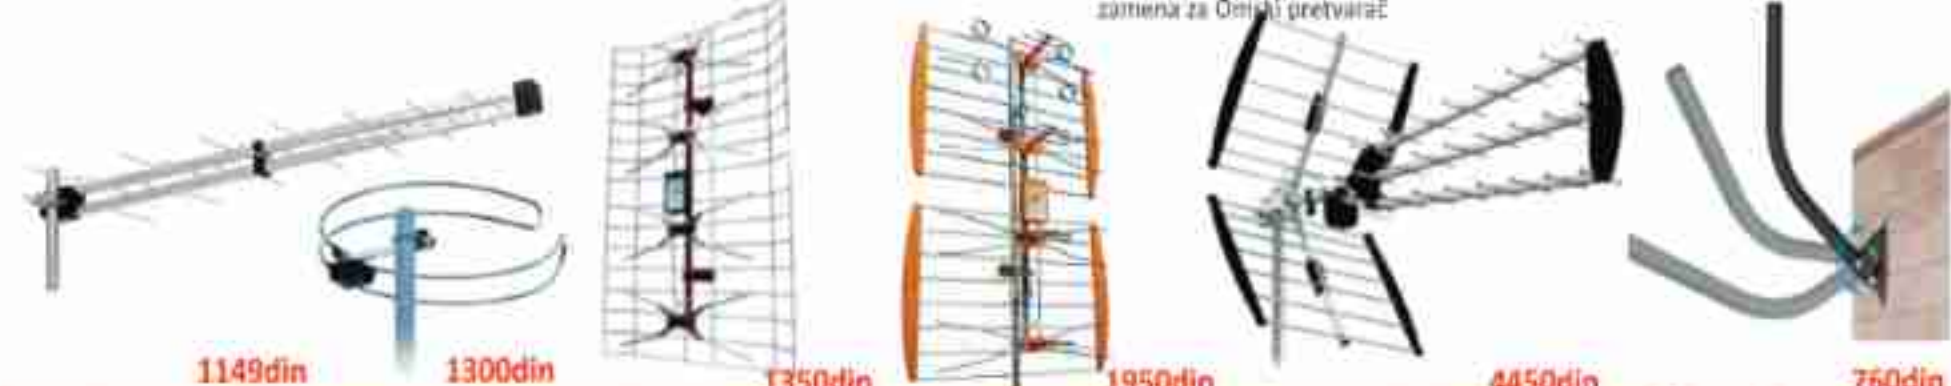

1149din
GMB-28EX Gembird Antena Loga UHF sa F konektorom za radio prijem spoljna 28 elemenata, dužina 104cm dobit 9dB aluminijum

1300din
Antena FM-10F Antena TV panel V2.0 / ANT-40B Spoljna sa pojačalom FM (87.5-108 MHz) 15-32db, UHF/VHF/DVB-T2

1350din
Antena TV panel V3.L Spoljna sa pojačalom, 17-32db, Alu, UHF/VHF/DVB-T2

1950din
Antena TV panel V3.L Spoljna sa pojačalom, 17-32db, Alu, UHF/VHF/DVB-T2

4450din
Antena AHD-344 LTE Spoljna Triplex Loga, 25db, 27 elemenata, Alu, LTE filter, UHF/VHF/DVB-T2

760din
Zidni nosač sa antenom 28-EX steel diam 25mm 16x40cm, debljina 1.1mm